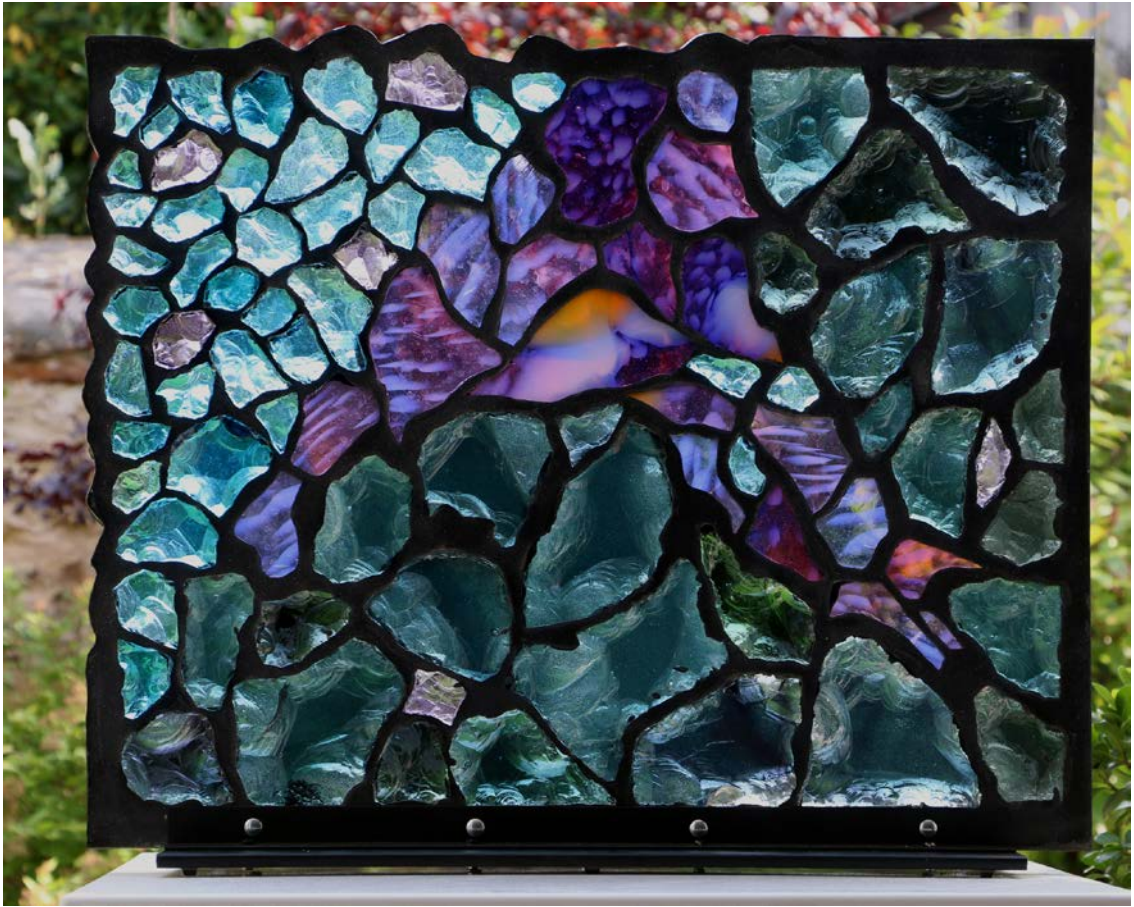

C
FLORENCE VILLAIN
A I R
2015
O B S C U R