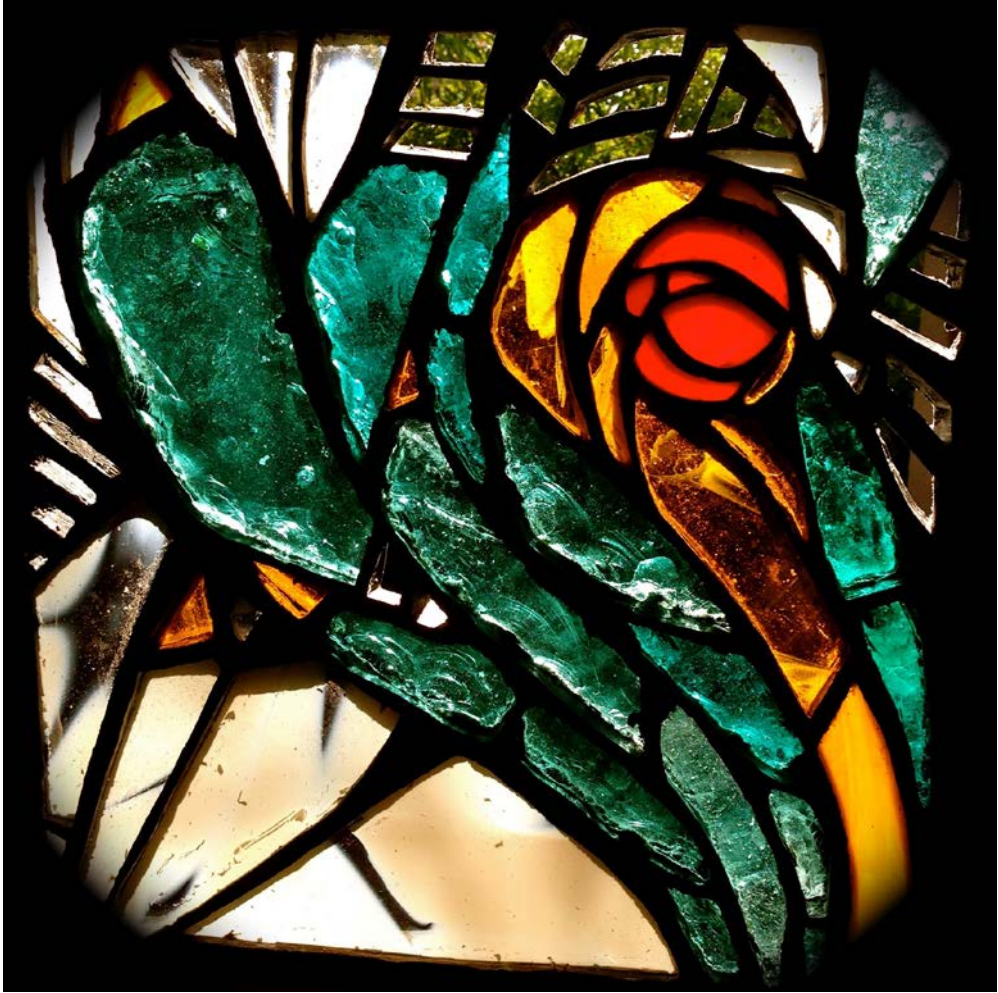

R
O
S
E
FLORENCE VILLAIN
2012