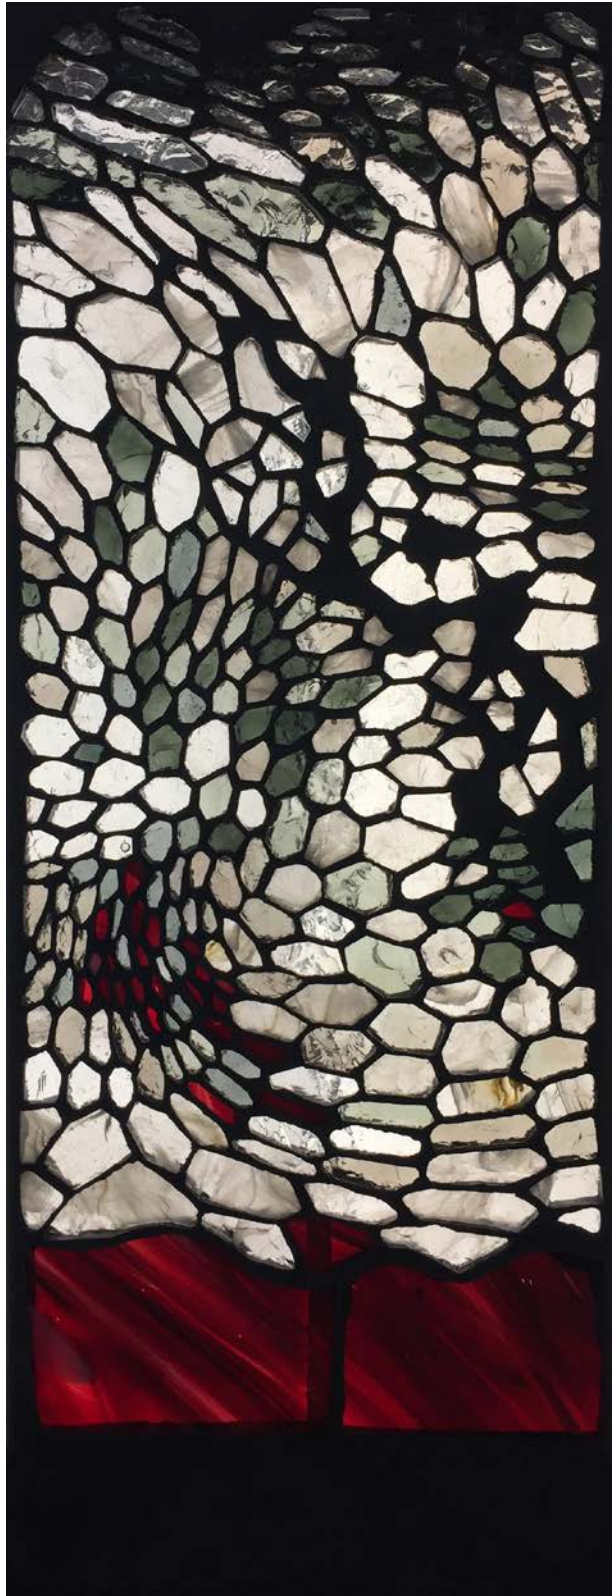

“ Travailler la dalle de verre c’est me confronter avec patience et humilité avec la matière.
C’est une technique exigeante aux contraintes fortes.
Mais c’est un art gratifiant dès lors que je parviens à allier la résistance du verre à la délicatesse du geste.
Je taille des dalles de verres unies de deux centimètres d’épaisseur à la forme de mes gabarits définis lors de mon dessin.
Puis j’éclate le verre dans la masse pour retirer de la matière et créer ainsi de belles vibrations et des nuances de couleurs grâce à la diffraction de la lumière.
Ma passion pour la lumière, source de vie est à l’origine de ma rencontre avec le verre en qui j’ai vu le vecteur idéal.
En donnant vie à mes créations, la lumière du ciel les révèle chaque jour au gré du soleil et des saisons.
La nature et l’architecture sont mes sources d’inspiration et elles nourrissent mes créations.
C’est toujours avec beaucoup d’émotion que je vois s’en aller vivre une de mes oeuvres dans un jardin, dans un mur, près d’une fenêtre, pour l’éternité, sa vie d’ombre et de lumière. ”

Florence VILLAIN

FLORENCE
VILLAIN MAITRE VERRIER
Création de vitraux & sculptures
en dalles de verre
pour l’architecture & la décoration

06 07 61 06 54
flouvillain@orange.fr
florencevillain.fr

FLORENCE VILLAIN
À